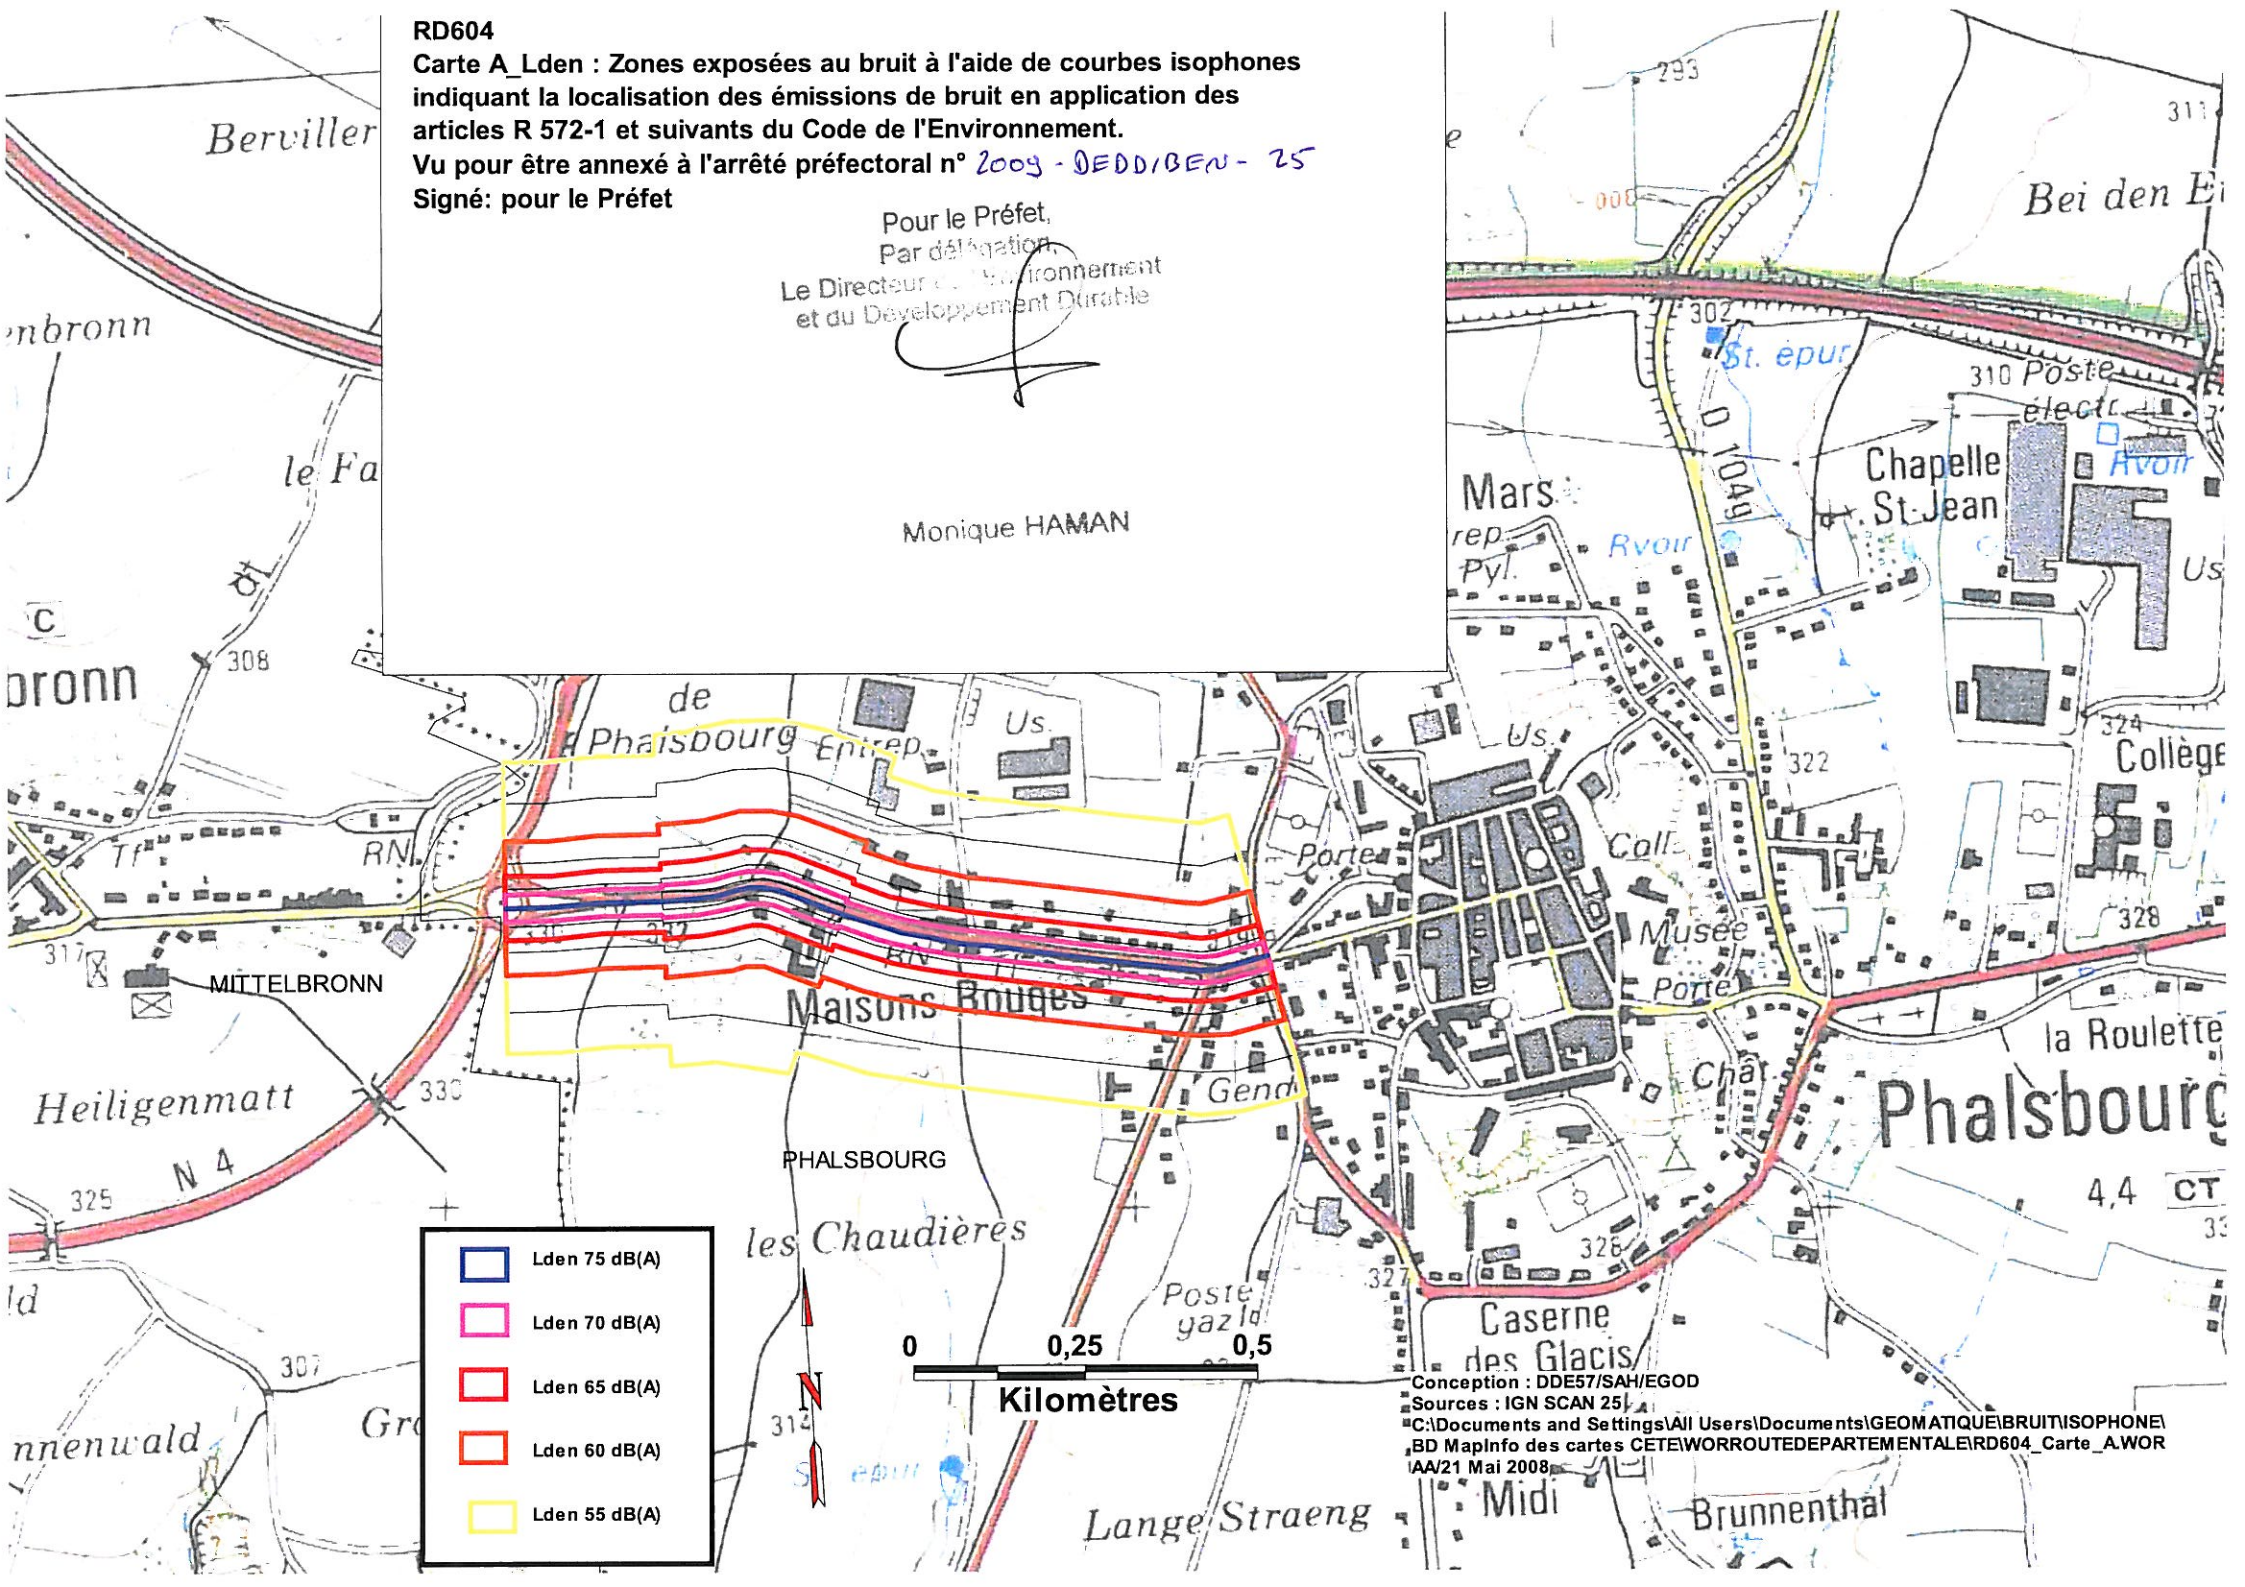

RD604

Carte A_Lden : Zones exposées au bruit à l'aide de courbes isophones indiquant la localisation des émissions de bruit en application des articles R 572-1 et suivants du Code de l'Environnement.

Vu pour être annexé à l'arrêté préfectoral n° 2009-DEDDIBEN-25

Signé: pour le Préfet

Pour le Préfet,
Par délégation,
Le Directeur de l'Environnement
et du Développement Durable

Monique HAMAN

- Lden 75 dB(A)
- Lden 70 dB(A)
- Lden 65 dB(A)
- Lden 60 dB(A)
- Lden 55 dB(A)

Conception : DDE57/SAH/EGOD
Sources : IGN SCAN 25
C:\Documents and Settings\All Users\Documents\GEOMATIQUE\BRUIT\ISOPHONE
BD MapInfo des cartes CETEWORROUTEDEPARTEMENTALERD604_Carte_AWOR
AA/21 Mai 2008