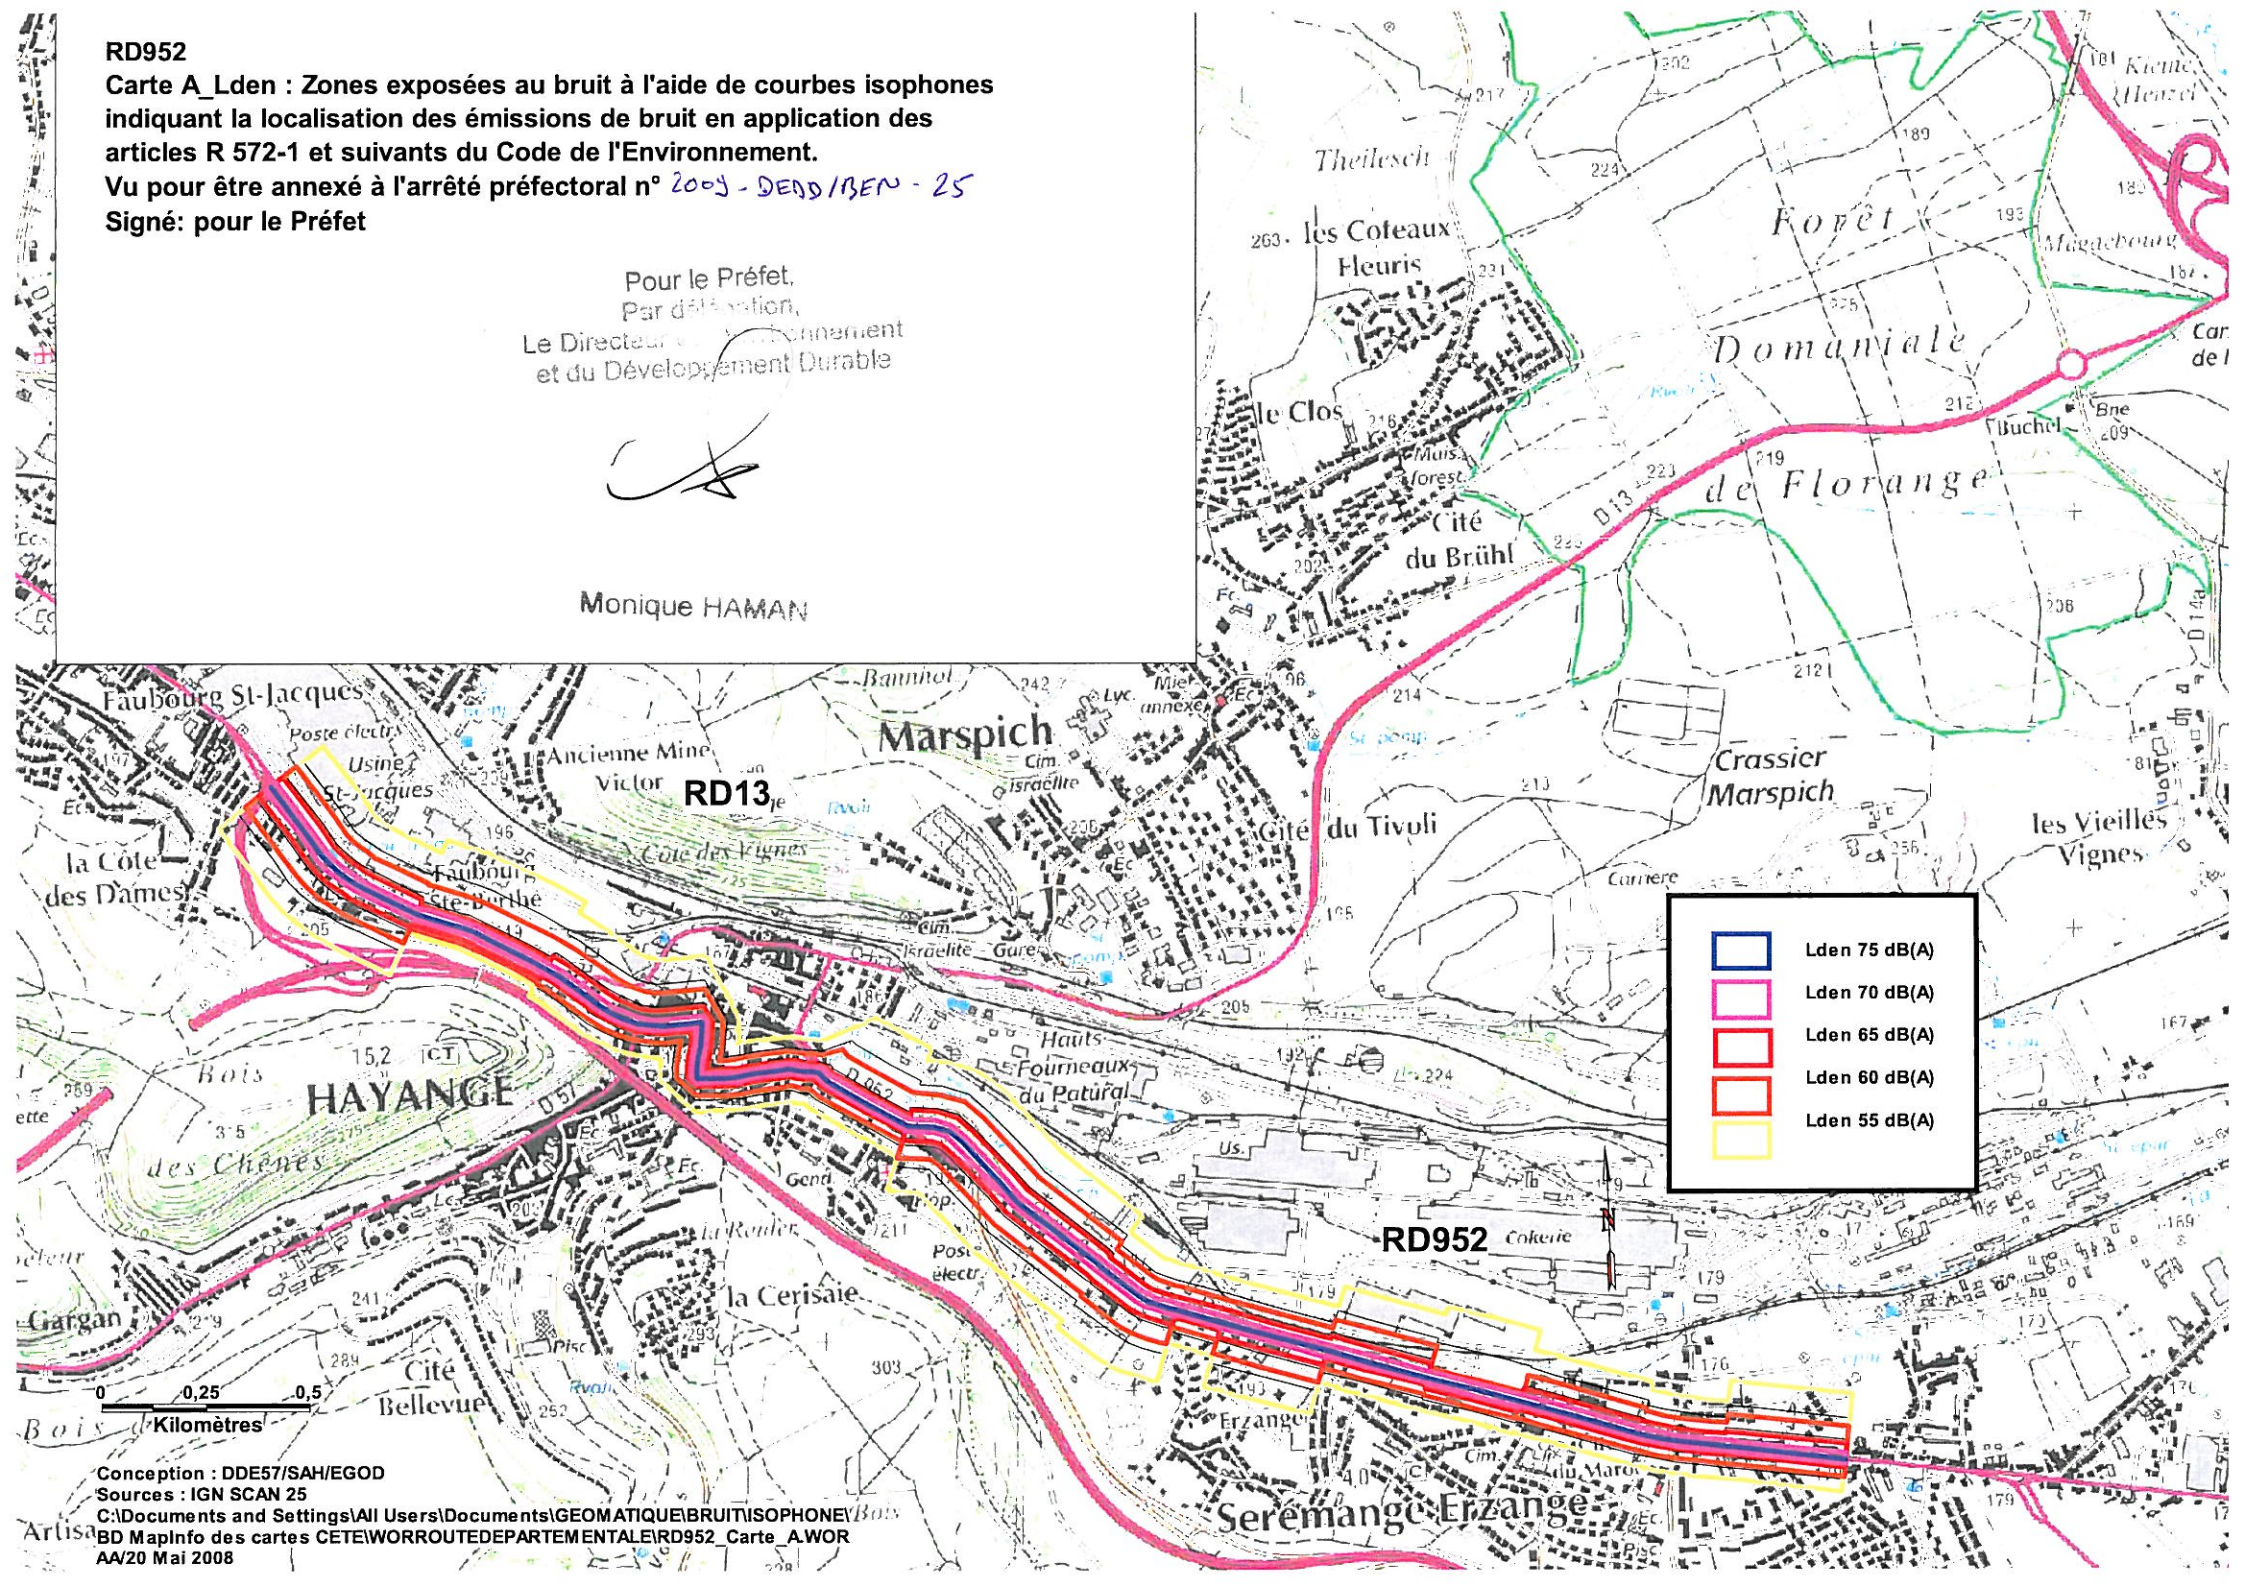

RD952

Carte A_Lden : Zones exposées au bruit à l'aide de courbes isophones indiquant la localisation des émissions de bruit en application des articles R 572-1 et suivants du Code de l'Environnement.

Vu pour être annexé à l'arrêté préfectoral n° 2003 - DEDS/BEN - 25

Signé: pour le Préfet

Pour le Préfet,
Par délégation,
Le Directeur de l'Environnement
et du Développement Durable

Monique HAMAN

- Lden 75 dB(A)
- Lden 70 dB(A)
- Lden 65 dB(A)
- Lden 60 dB(A)
- Lden 55 dB(A)

Conception : DDE57/SAH/EGOD

Sources : IGN SCAN 25

C:\Documents and Settings\All Users\Documents\GEOMATIQUE\BRUIT\ISOPHONE\Bois

BD MapInfo des cartes CETE\WORROUTEDEPARTEMENTALE\RD952_Carte_A\WOR

AA/20 Mai 2008