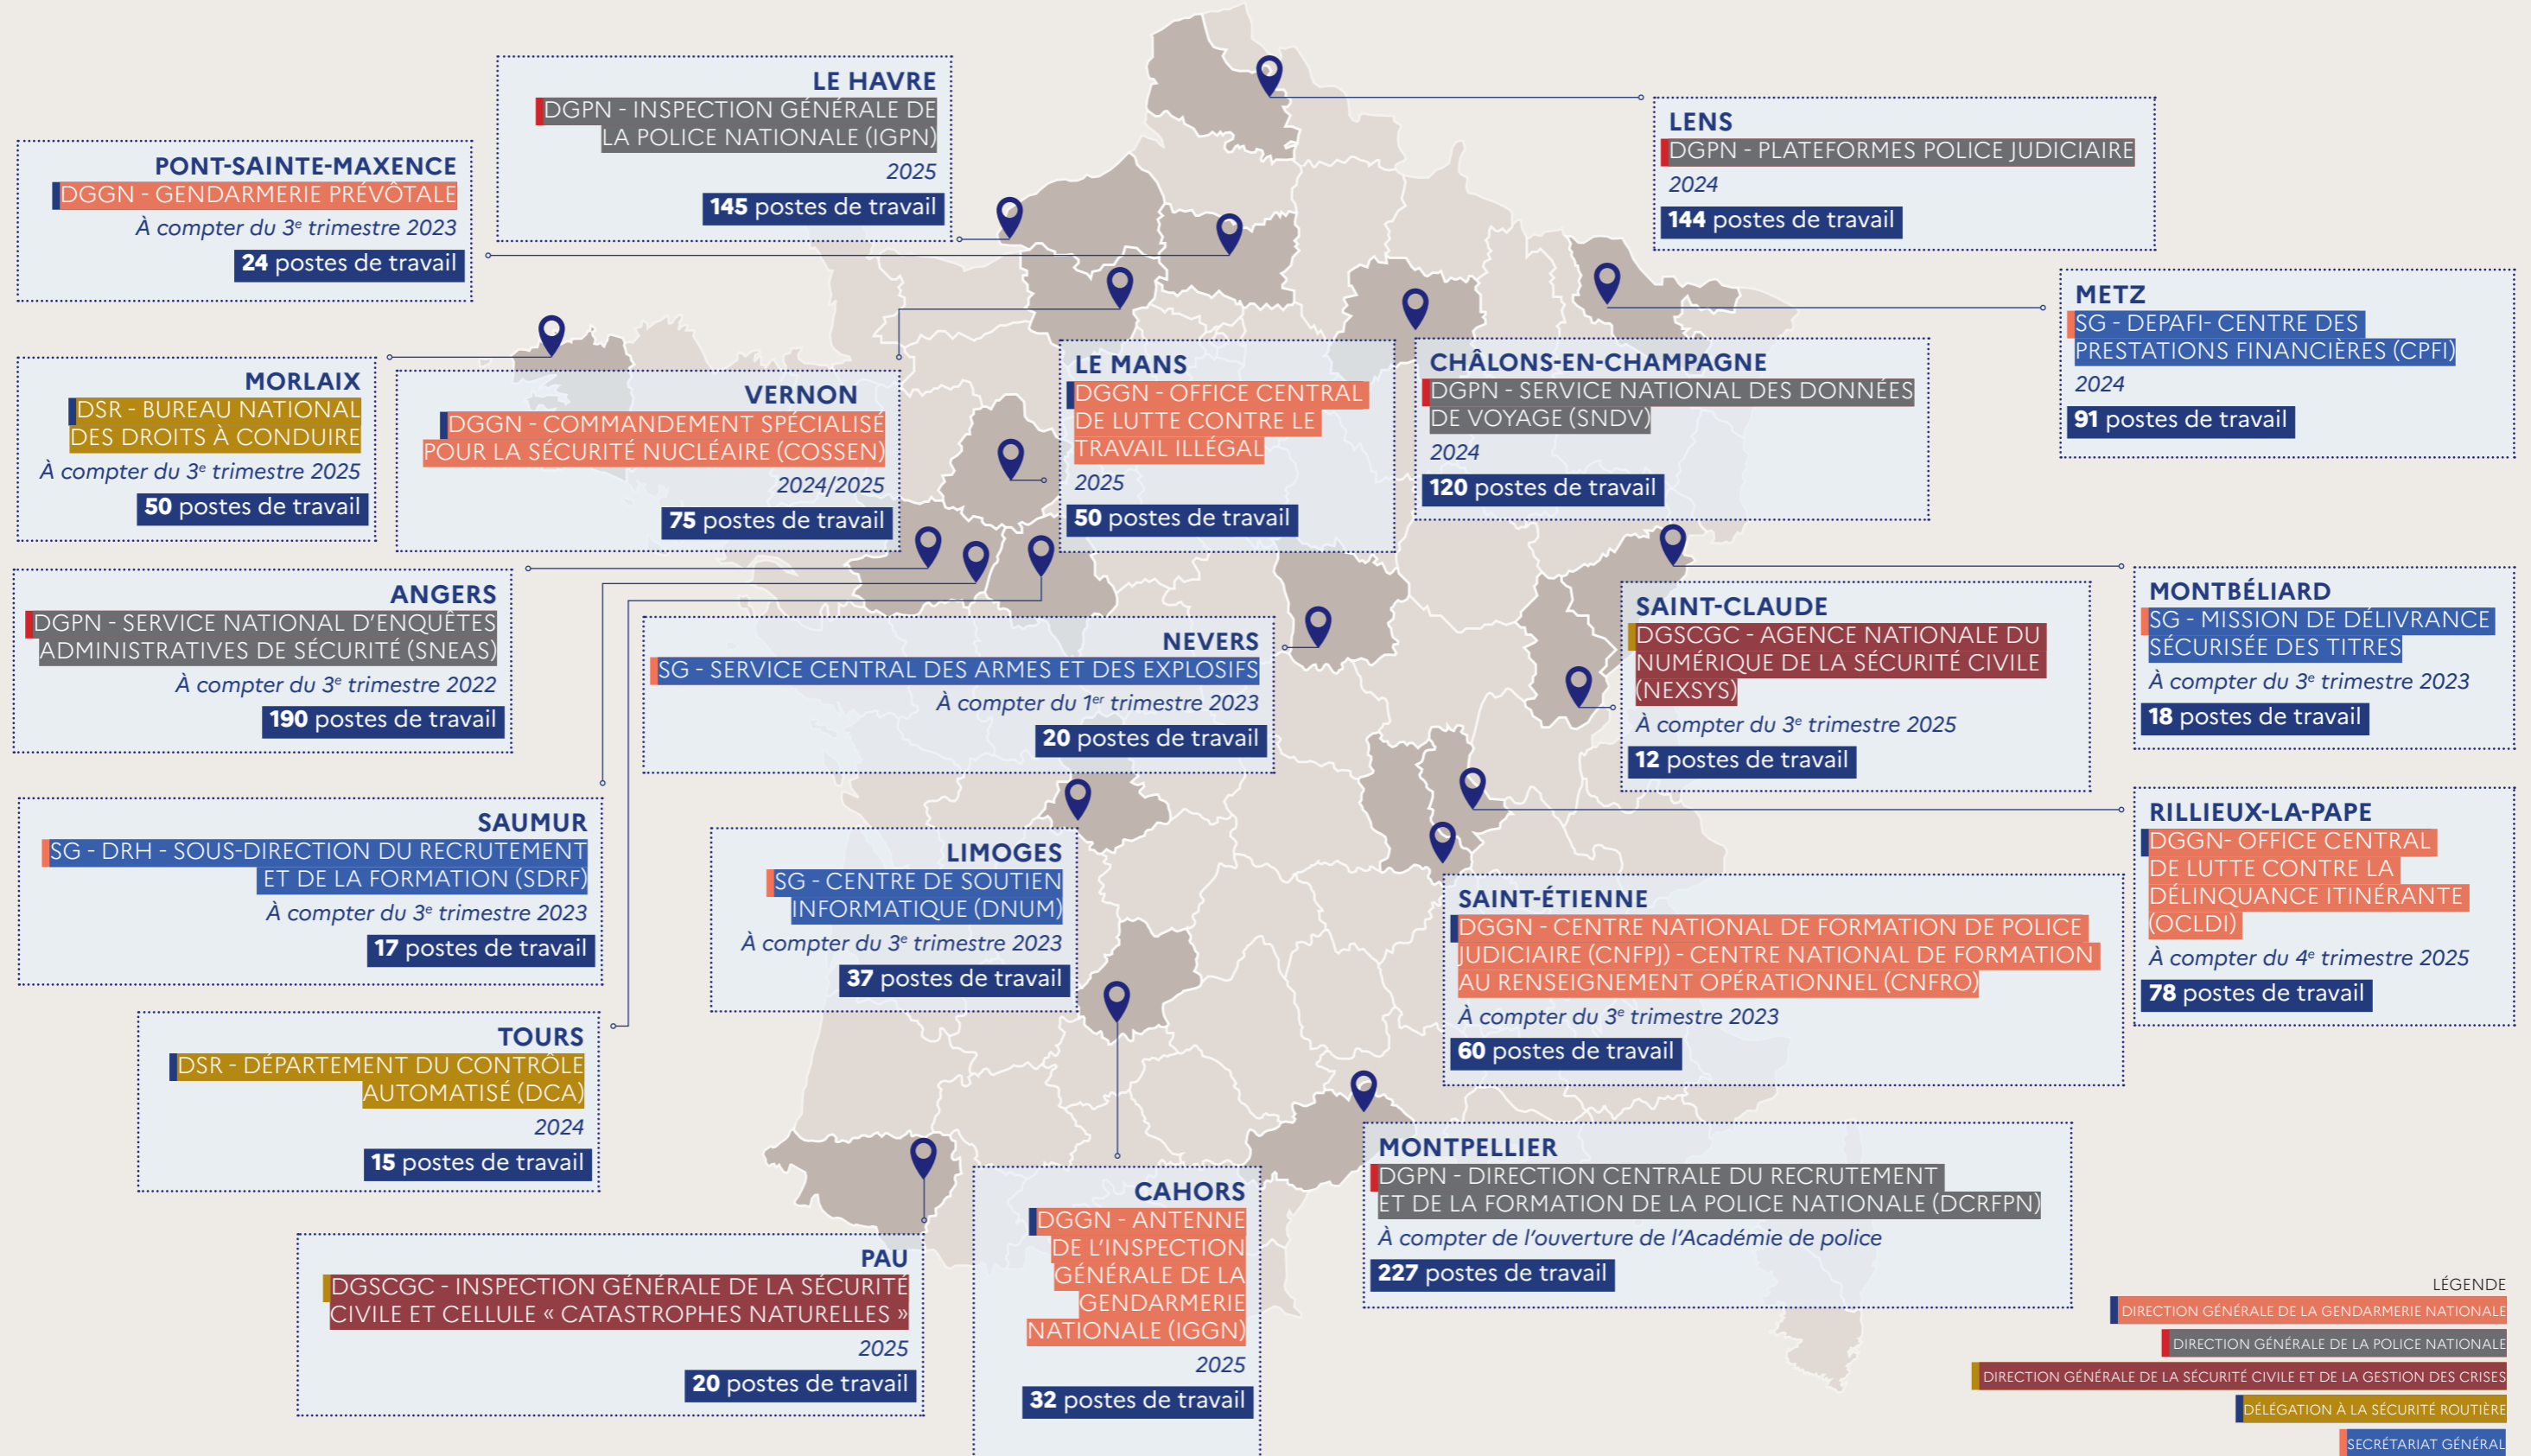

RELOCALISATIONS DE SERVICES CENTRAUX DU MINISTÈRE DE L'INTÉRIEUR

LÉGENDE

DIRECTION GÉNÉRALE DE LA GENDARMERIE NATIONALE

DIRECTION GÉNÉRALE DE LA POLICE NATIONALE

DIRECTION GÉNÉRALE DE LA SÉCURITÉ CIVILE ET DE LA GESTION DES CRISES

DÉLÉGATION À LA SÉCURITÉ ROUTIÈRE

SECRETARIAT GÉNÉRAL