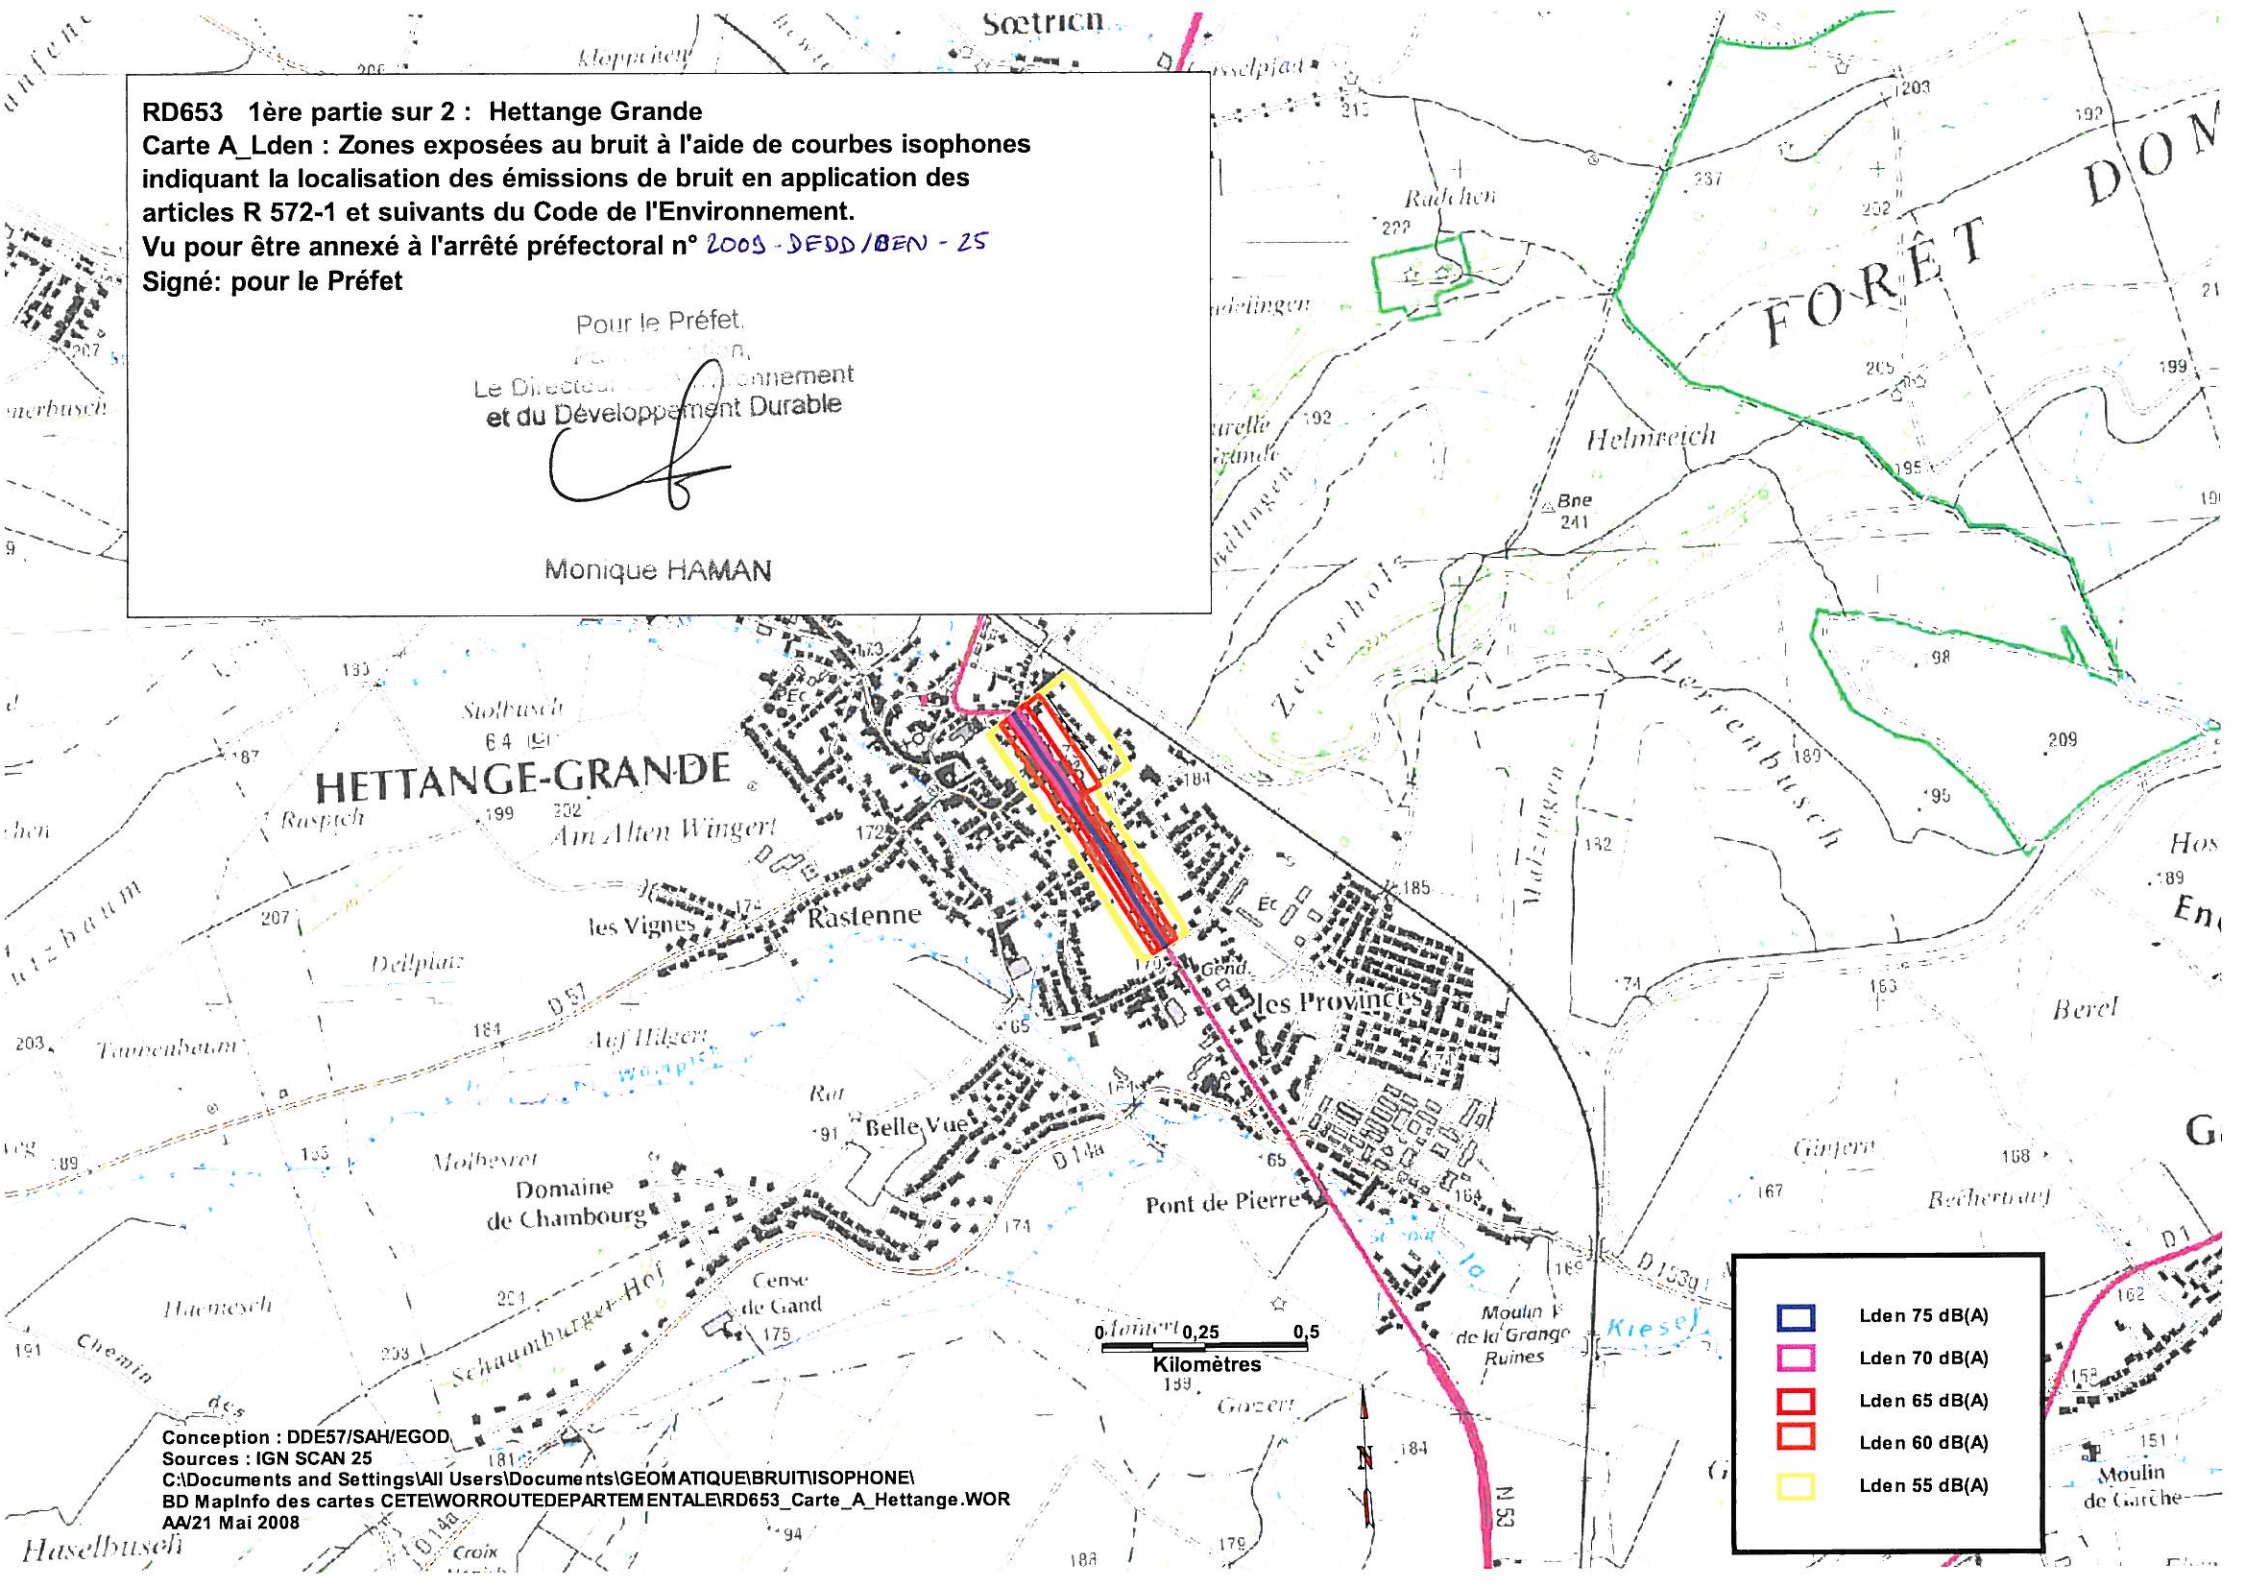

RD653 1ère partie sur 2 : Hettange Grande  
Carte A\_Lden : Zones exposées au bruit à l'aide de courbes isophones  
indiquant la localisation des émissions de bruit en application des  
articles R 572-1 et suivants du Code de l'Environnement.  
Vu pour être annexé à l'arrêté préfectoral n° 2008-DEDD/BEN - 25  
Signé: pour le Préfet

Pour le Préfet,  
Le Directeur de l'Environnement  
et du Développement Durable

Monique HAMAN

	Lden 75 dB(A)
	Lden 70 dB(A)
	Lden 65 dB(A)
	Lden 60 dB(A)
	Lden 55 dB(A)

Conception : DDE57/SAH/EGOD  
Sources : IGN SCAN 25  
C:\Documents and Settings\All Users\Documents\GEOMATIQUE\BRUIT\ISOPHONE\BD MapInfo des cartes CETE\WORROUTEDEPARTEMENTALE\RD653\_Carte\_A\_Hettange.WOR  
AA/21 Mai 2008