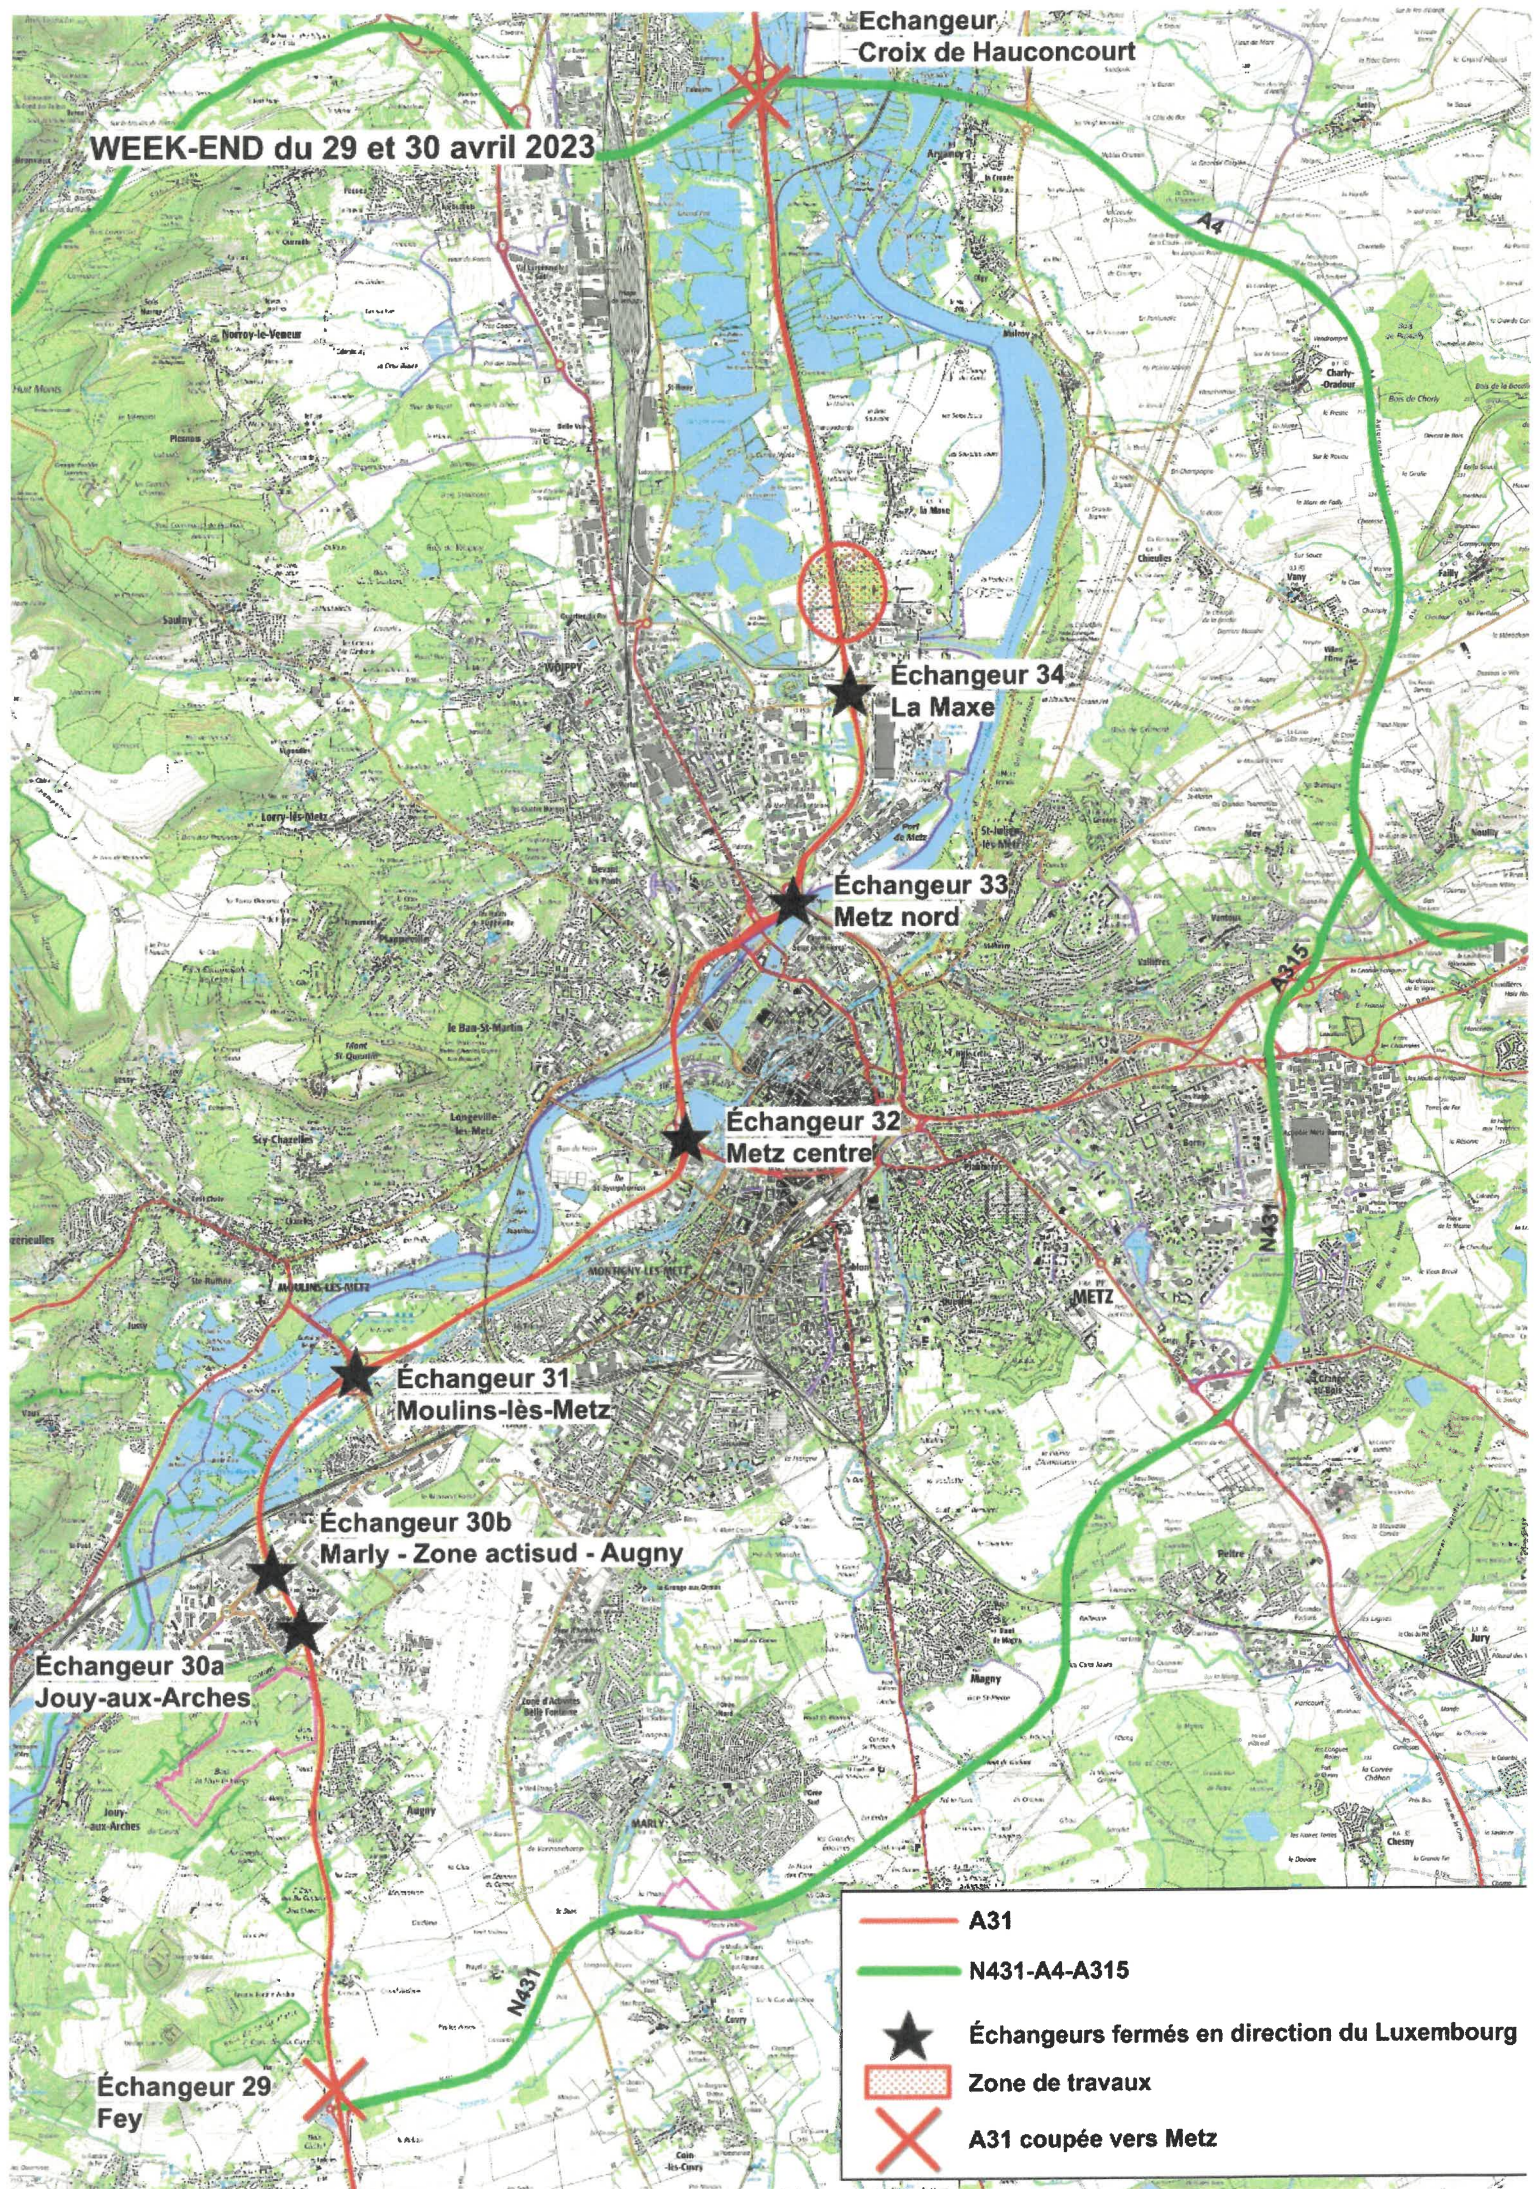

Echangeur  
Croix de Hauconcourt

WEEK-END du 29 et 30 avril 2023

-  A31
-  N431-A4-A315
-  Échangeurs fermés en direction du Luxembourg
-  Zone de travaux
-  A31 coupée vers Metz