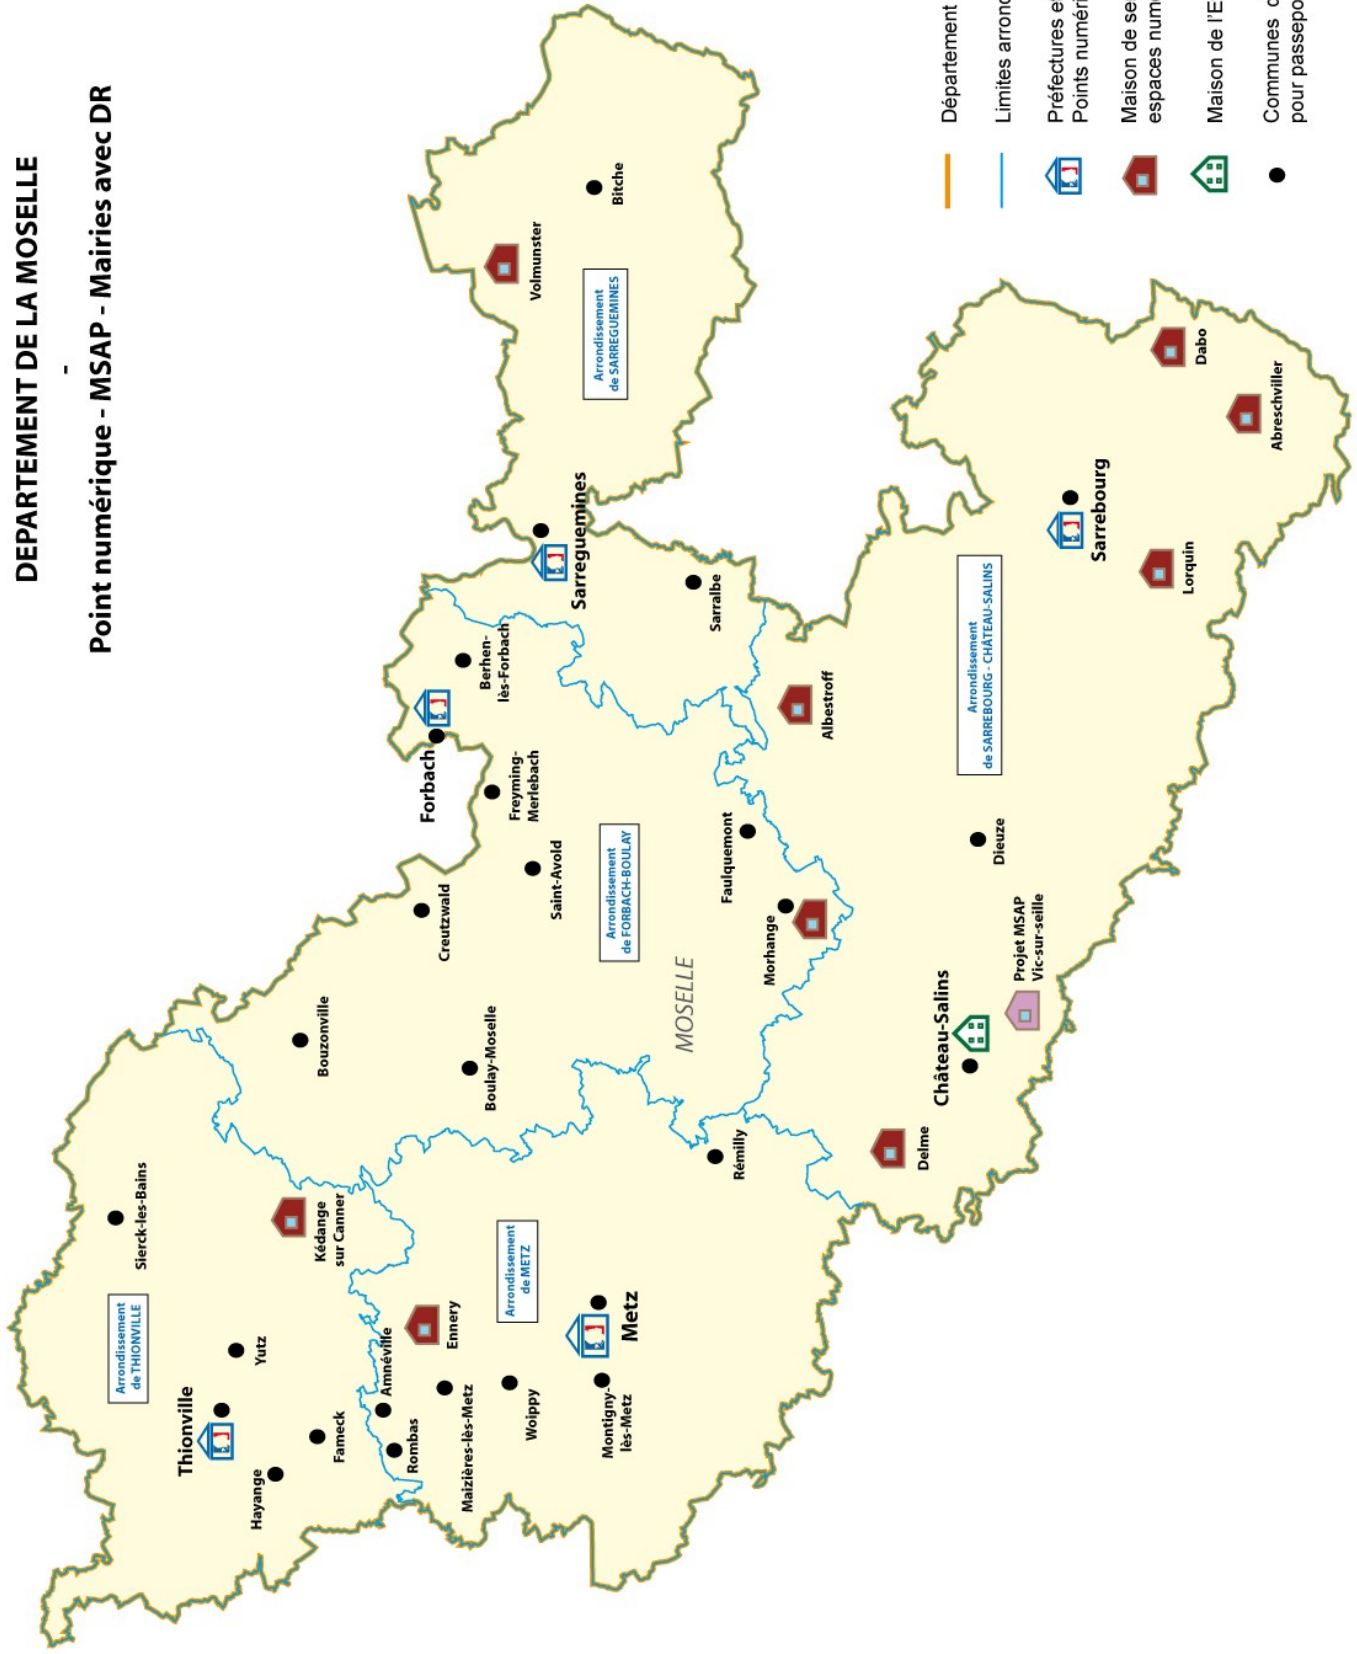

DEPARTEMENT DE LA MOSELLE

Point numérique - MSAP - Mairies avec DR

- Département
- Limites arrondissement
- Préfectures et Sous-Préfectures - Points numériques
- Maison de services au public - espaces numériques
- Maison de l'Etat de Château-Salins
- Communes dotées de Dispositif de Recueil pour passeports et CNI