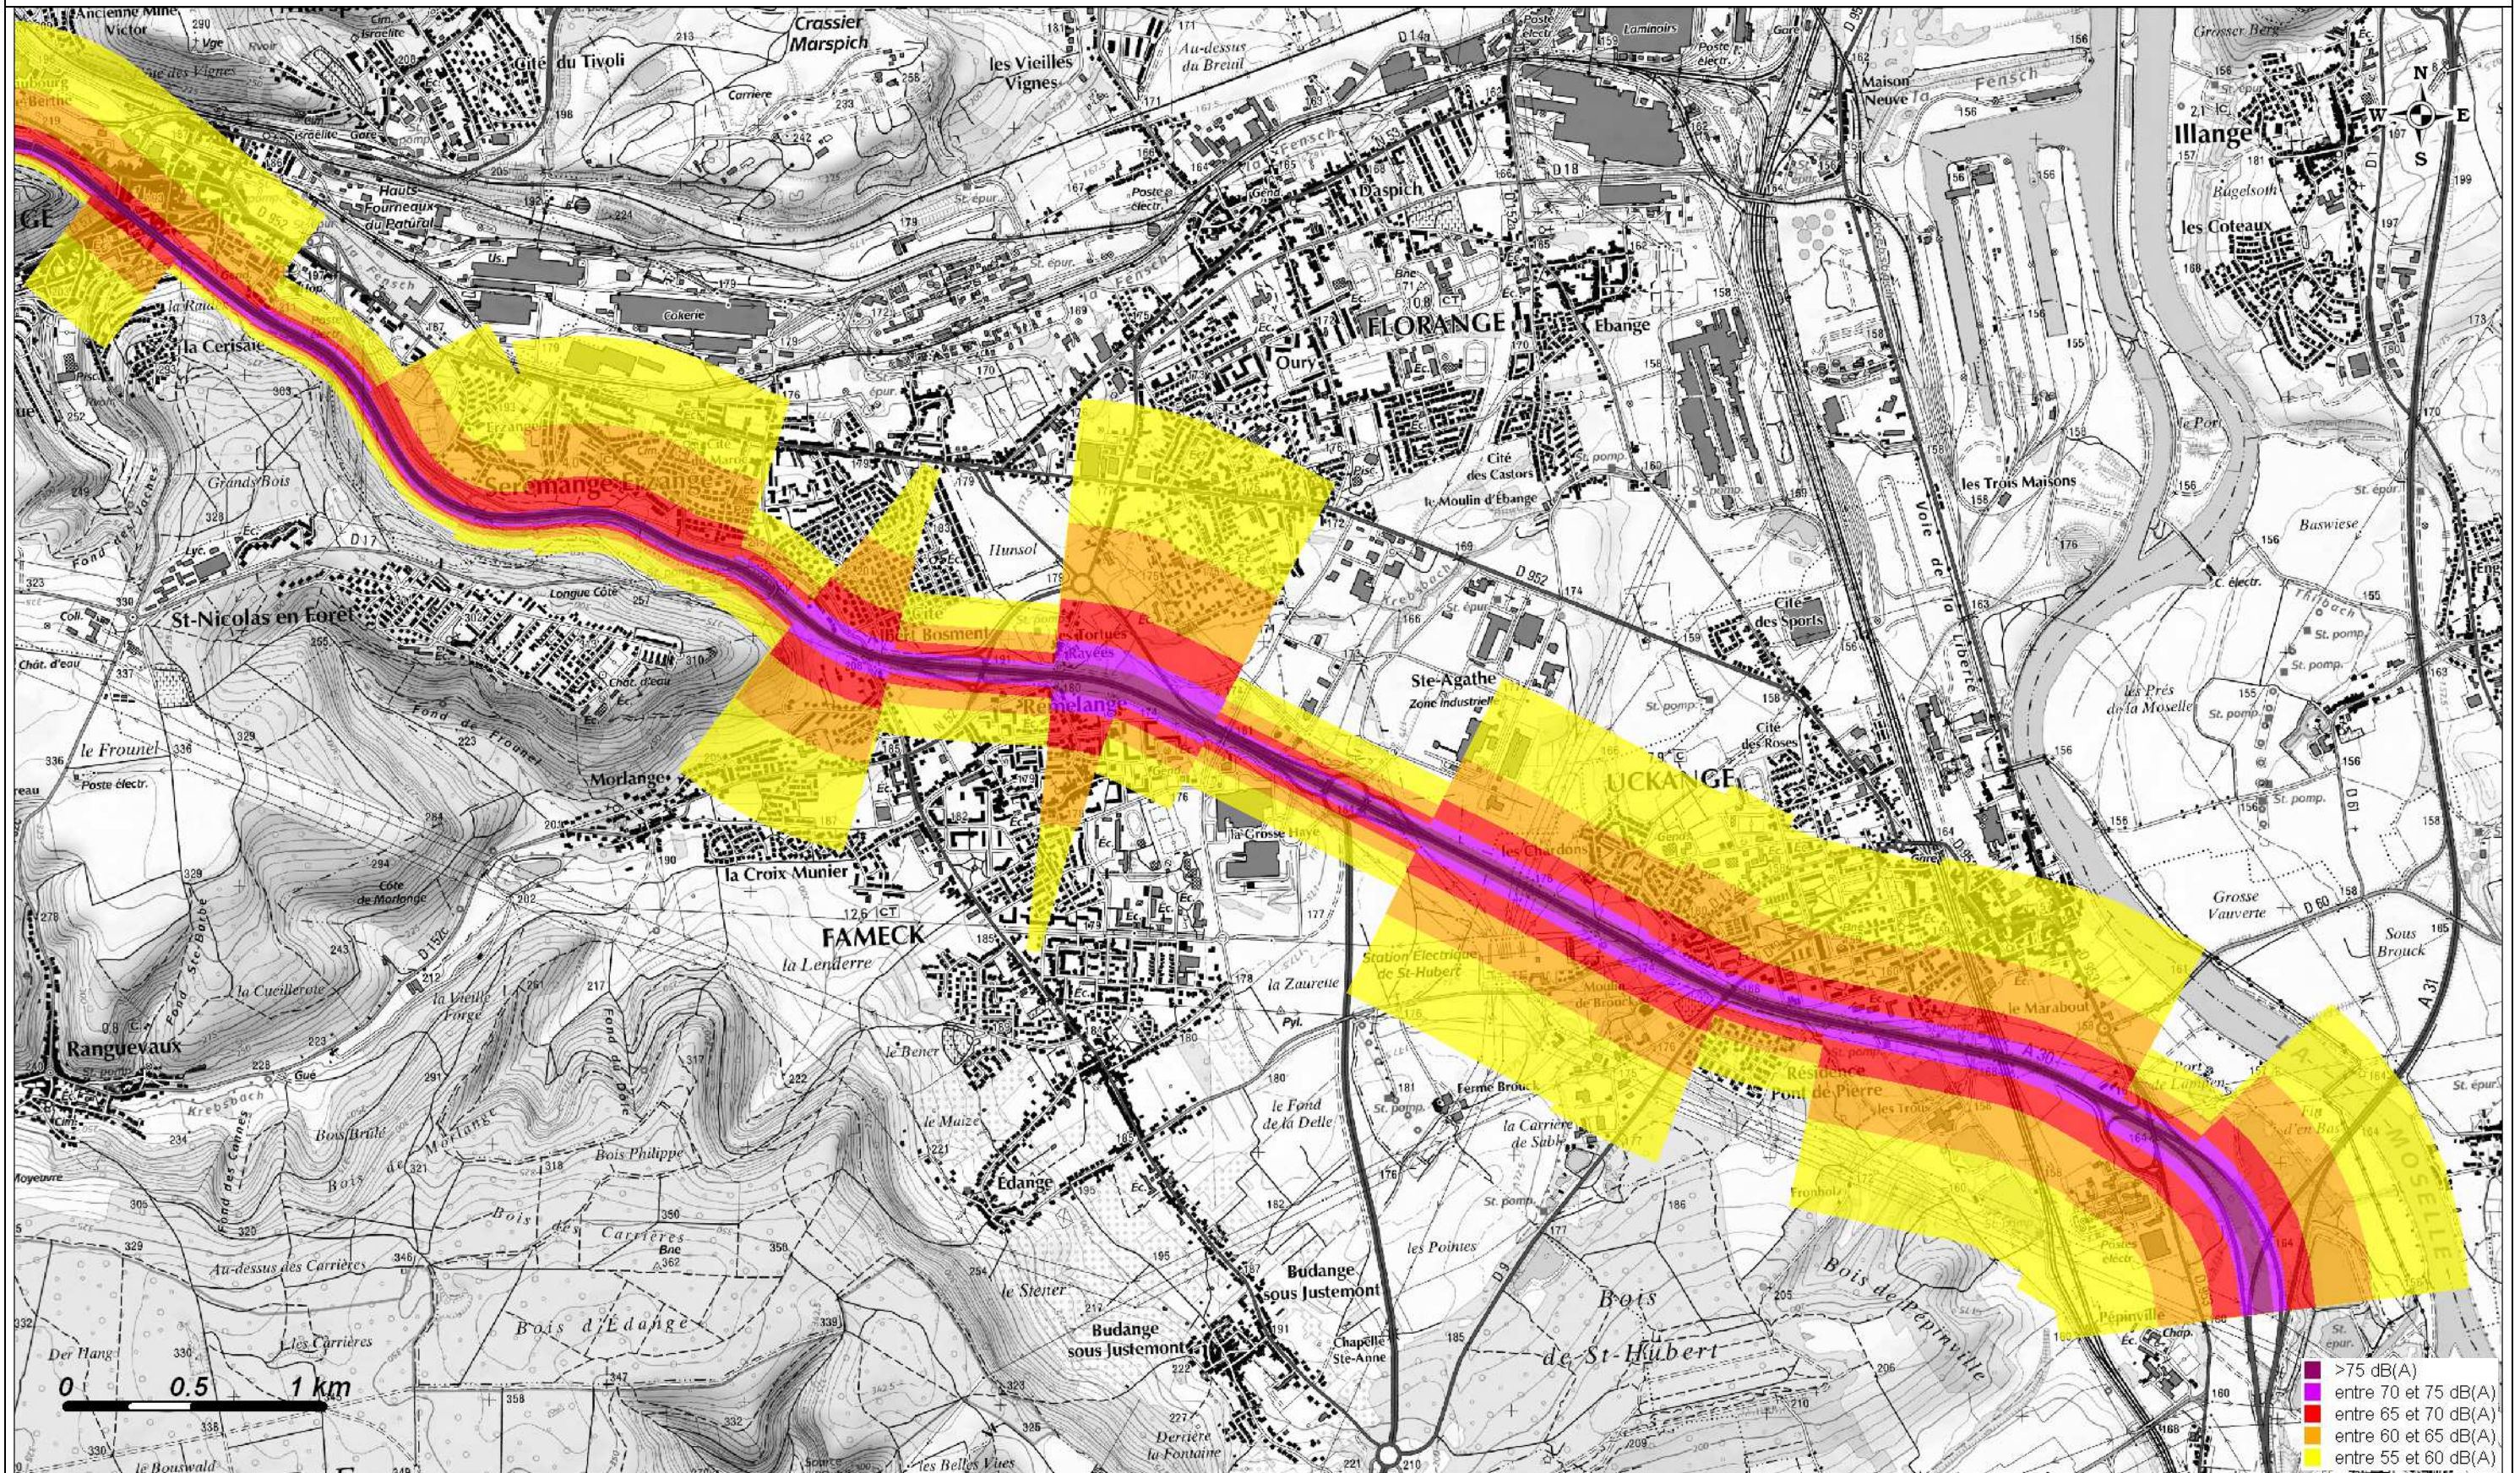

Carte de Bruit Stratégique 2012  
Carte de type A- Indicateur Lden (Jour, Soir, Nuit)

Copyright : scan25@IGN 2010

PRÉFET DE LA MOSELLE  
DIRECTION DEPARTEMENTALE DES TERRITOIRES  
Mission bruit

CETE de l'Est  
Laboratoire des  
Ponts et Chaussées  
de Strasbourg  
Groupe Acoustique

Carte de Bruit Stratégique 2012  
Carte de type A- Indicateur Lden (Jour, Soir, Nuit)

Copyright : scan25@IGN 2010

PRÉFET DE LA MOSELLE  
DIRECTION DÉPARTEMENTALE DES TERRITOIRES  
Mission bruit

CETE de l'Est  
Laboratoire des  
Ponts et Chaussées  
de Strasbourg  
Groupe Acoustique