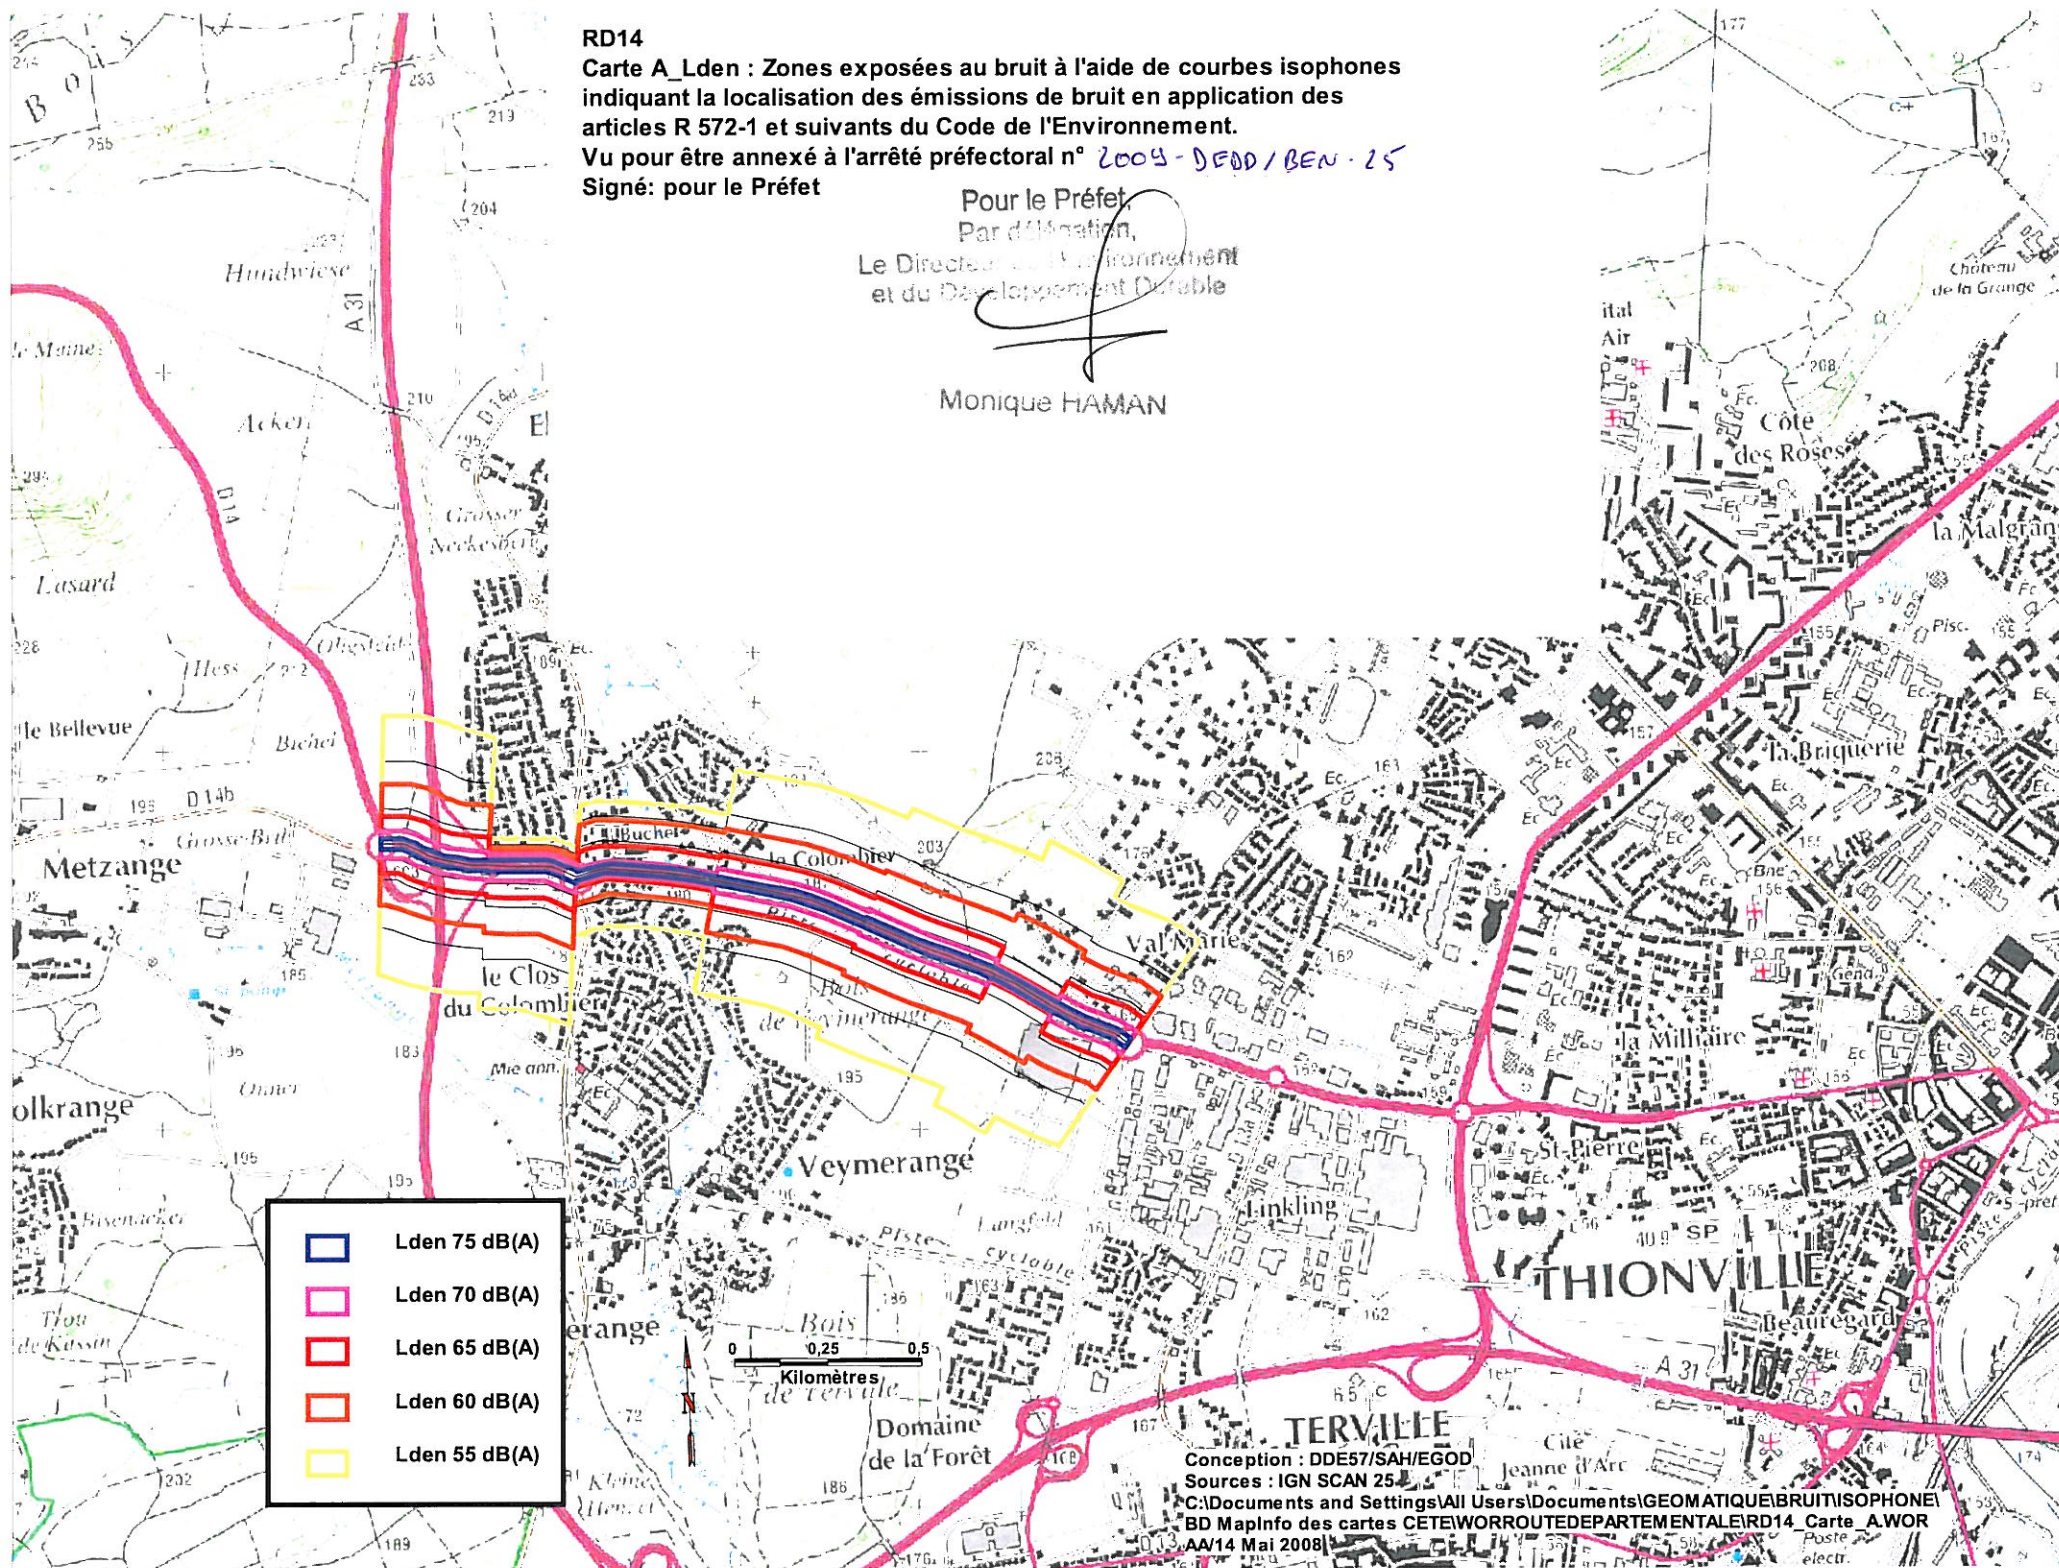

RD14

Carte A_Lden : Zones exposées au bruit à l'aide de courbes isophones indiquant la localisation des émissions de bruit en application des articles R 572-1 et suivants du Code de l'Environnement.

Vu pour être annexé à l'arrêté préfectoral n° 2009-DE00/BEN-25

Signé: pour le Préfet

Pour le Préfet
Par délégation,
Le Directeur de l'Environnement
et du Développement Durable

Monique HAMAN

- Lden 75 dB(A)
- Lden 70 dB(A)
- Lden 65 dB(A)
- Lden 60 dB(A)
- Lden 55 dB(A)

Conception : DDE57/SAH/EGOD
Sources : IGN SCAN 25
C:\Documents and Settings\All Users\Documents\GEOMATIQUE\BRUIT\ISOPHONE\BD MapInfo des cartes CETE\WORROUTEDEPARTEMENTAL\RD14 Carte A.WOR
AA/14 Mai 2008