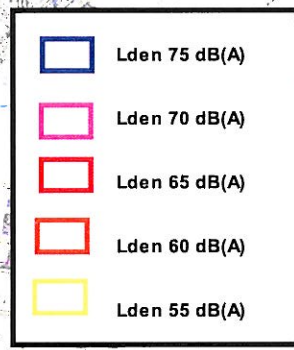

RD657 ex N57

Carte A\_Lden : Zones exposées au bruit à l'aide de courbes isophones indiquant la localisation des émissions de bruit en application des articles R 572-1 et suivants du Code de l'Environnement.

Vu pour être annexé à l'arrêté préfectoral n° 2009-DEDD/BEN-25

Signé: pour le Préfet (

Pour le Préfet,  
Par délégation,  
Le Directeur de l'Environnement  
et du Développement Durable

Monique HAMAN

Conception : DDE57/SAH/EGOD  
Sources : IGN SCAN 25  
C:\Documents and Settings\AI Users\Documents\GEOMATIQUE\BRUIT\ISOPHONE\BD MapInfo des cartes CETE\WORROUTEDEPARTEMENTALE\RD657\_Carte\_A\_WOR  
AA/20 Mai 2008